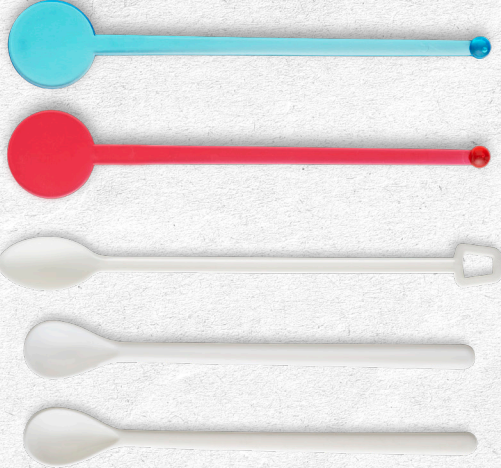

## مصاصات الشرب البلاستيكية التي تُستخدم لمرة واحدة

أي مصاصة مصنوعة من، أو تحتوي على، البلاستيك المشتق من الوقود الأحفوري و/أو البلاستيك القابل للتحويل إلى سماد، والتي تم تصميمها للاستخدام لمرة واحدة أو لعدد محدود من المرات، قبل التخلص منها. ستطبق إستثناءات على الأشخاص الذين يحتاجون إلى مصاصات تستخدم لمرة واحدة بسبب الإعاقة أو الاحتياجات الصحية. وستطبق إستثناءات أيضاً على المنتجات المعبأة مسبقاً والملصقة بالعبوات مثل المصاصات الملصقة بعبوات العصير أو الحليب.

# أدوات تغليب بلاستيكية تُستخدم لمرة واحدة

أي أداة تغليب مصنوعة من، أو تشتمل على، البلاستيك المشتق من الوقود الأحفوري أو البلاستيك القابل للتحويل إلى سماد والمصممة للاستخدام لمرة واحدة أو لعدد محدود من المرات قبل التخلص منها.

أدوات تحريك المشروبات البلاستيكية والمصنوعة من البلاستيك القابل للتحويل إلى سماد (PLA)

ملعق الأيس كريم البلاستيكية

شوكة مصنوعة من البلاستيك القابل للتحويل إلى سماد [PLA]

أدوات مائدة بلاستيكية